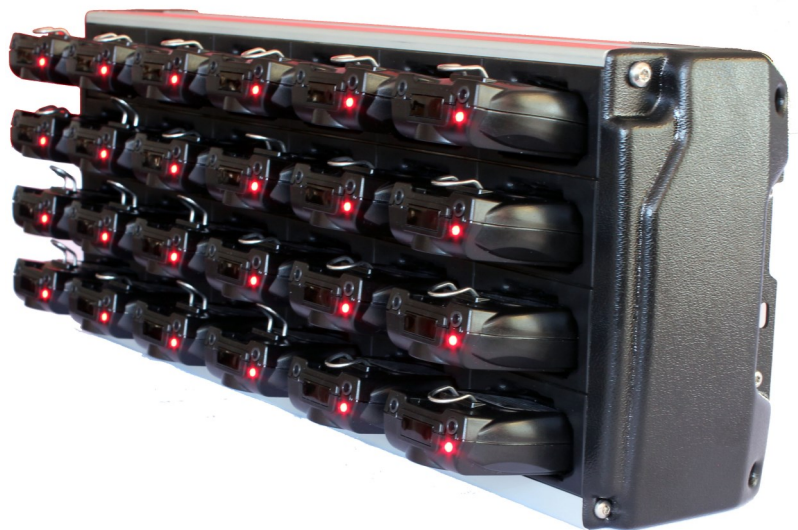

Backlit Display 128 x 96 pixels
65,535 Colors
Photos & Videos

VOLUME

User Adjustable

	MIKRO	CHARGER
LENGTH	11.3cm	45cm
WIDTH	5.5cm	17.6cm
DEPTH	2.3cm	9cm
WEIGHT	125g	2.5kg

Paris London New York Rome Barcelona Tokyo Geneva Berlin